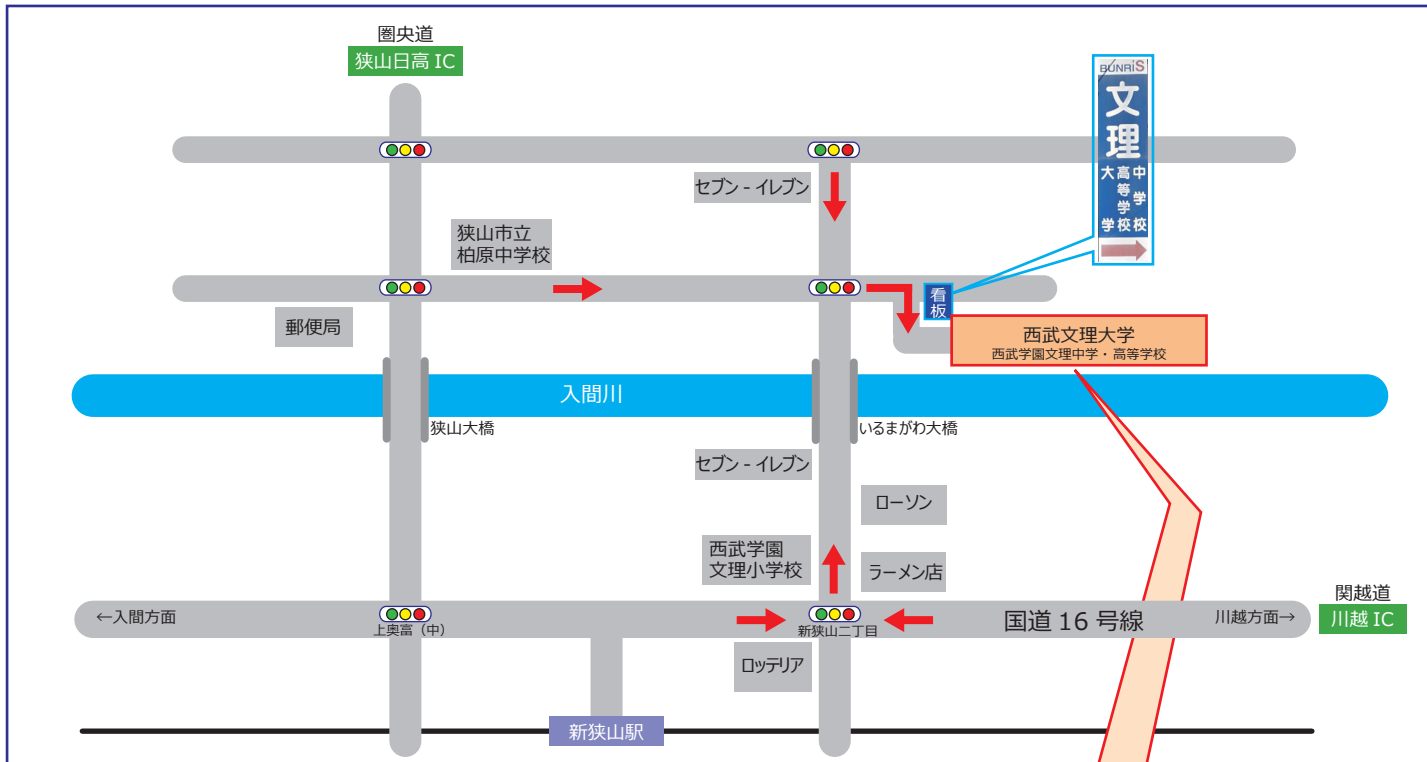

自動車でのアクセス方法 (2024年12月14日用)

拡大MAP

お車をご利用の場合は、大学2号館横の「駐車場」をご利用ください。付き添いの方は、試験会場には入ることができませんが、待機スペースを設けますので、そちらでお待ちいただけます。

本日の駐車場

サービス経営学部 会場 (大学2号館)

看護学部 会場 (大学8号館)