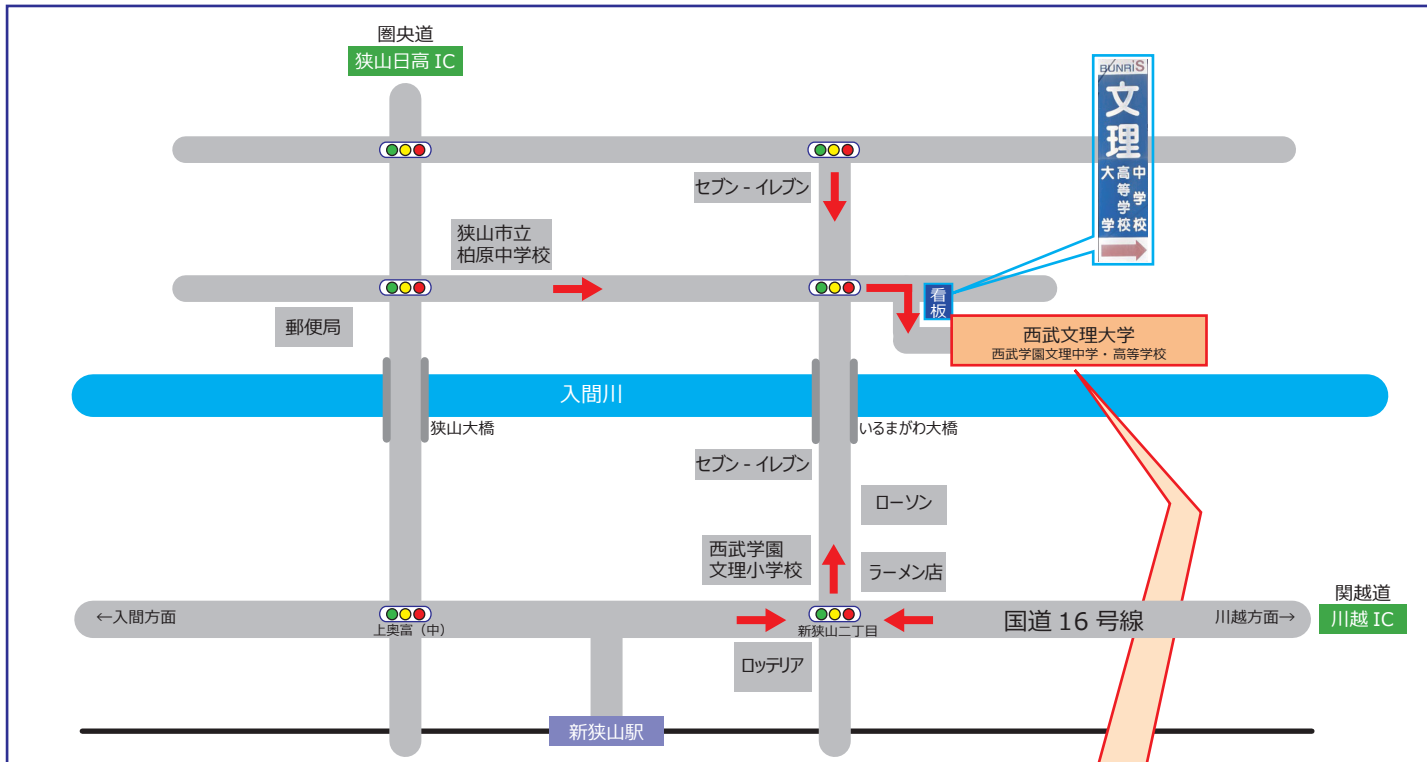

自動車でのアクセス方法 (2024年11月2日用)

拡大MAP

お車をご利用の場合は、大学2号館横の「駐車場」をご利用ください。付き添いの方は、試験会場には入ることができませんが、待機スペースを設けますので、そちらでお待ちいただけます。

本日の駐車場

サービス経営学部 会場 (大学2号館)

看護学部 会場 (大学8号館)